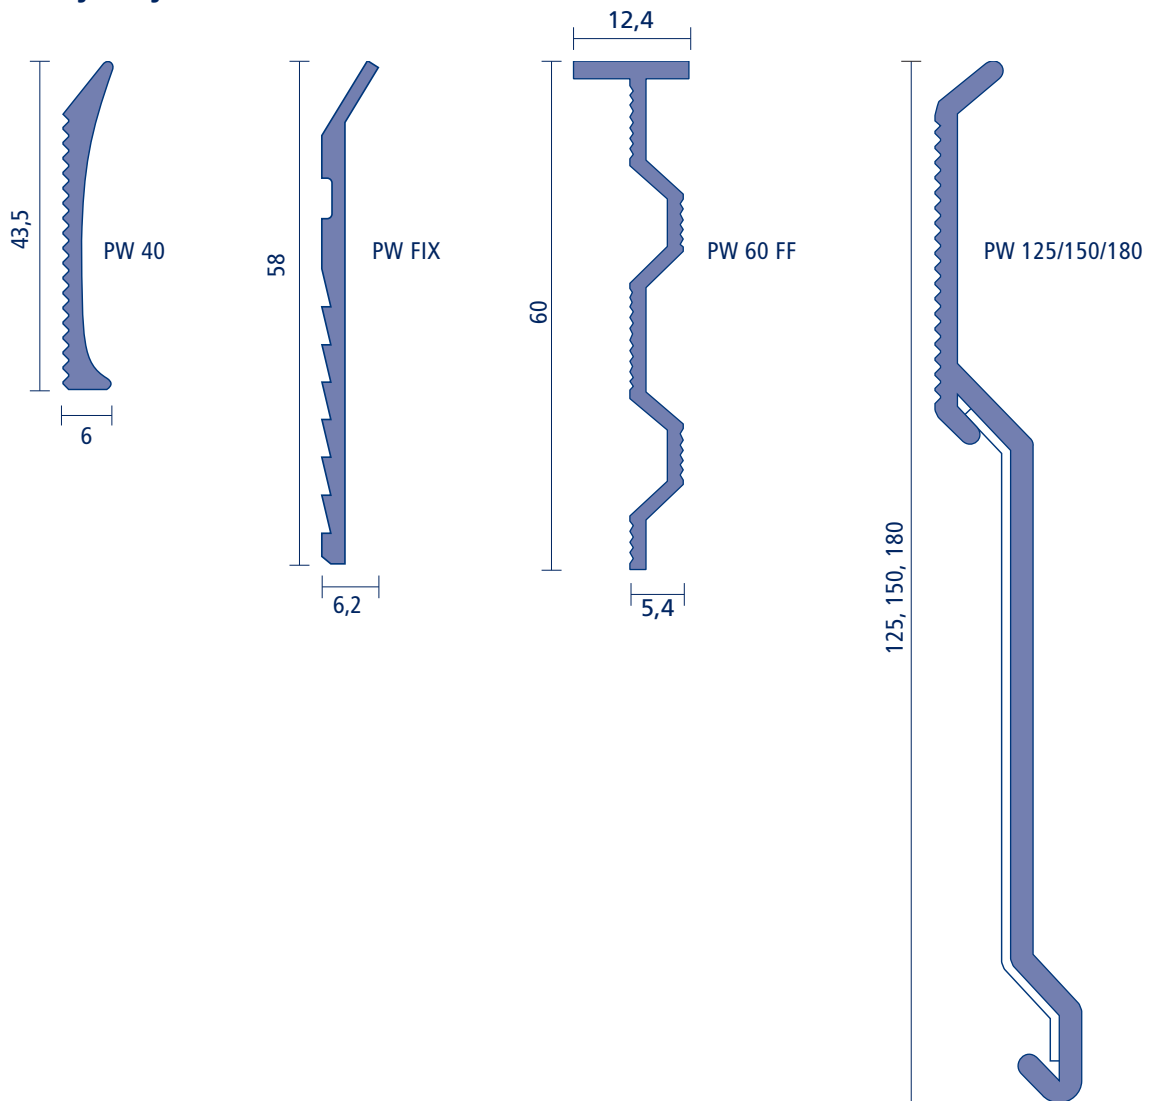

## Seinaprofiilid

stabiilne

lihtne töödelda

usaldusväärne

väga vastupidav

## Ühendus profiiliga

Polybit PW 40, PW FIX ja PW 60 FF seinäühendusprofiile kasutatakse katuseembraani ülespöörde kinnitamiseks seinale, et kaitsta seda allavajumise eest. Terrassil kasutatakse katusekatte kinnitamiseks seinale Polybit terrassiprofiile PW 125, PW 150 ja PW 180.

Kõik profiilid tarnitakse pikkusega 3000 mm. Profiilidel PW 40, PW 60 FF, PW 125, PW 150 ja PW 180 on ovaalsed kinnitusaugud 8 x 10 mm, profiilil PW Fix ümmargused augud. Kinnitusaugude samm on 200 mm.

## Kujud ja mõõdud

Kõik mõõdud on mm. Joonistel võib esineda tehnilisi kõrvalekaldeid/muudatusi.